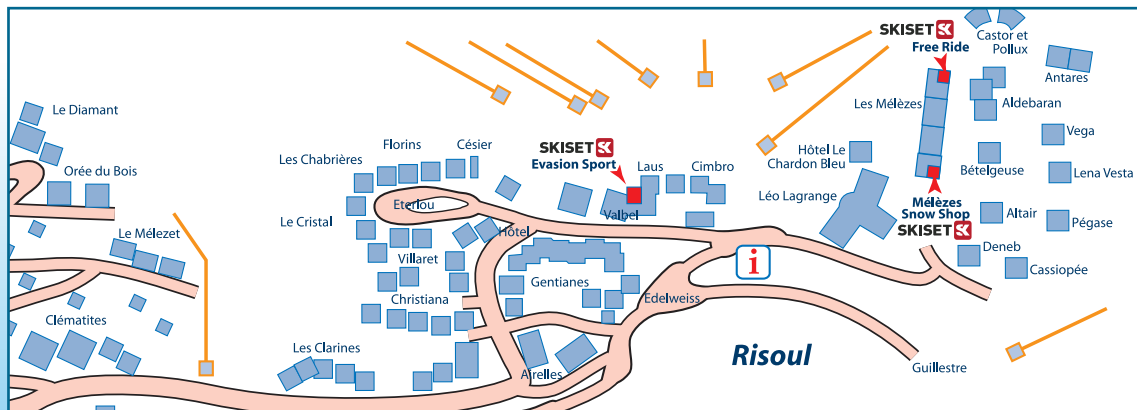

BON DE PARRAINAGE 20% de remise SUR LA LOCATION DU MATÉRIEL DE GLISSE

offert par _____ à M. _____

Valable dans un magasin SKISET de Risoul