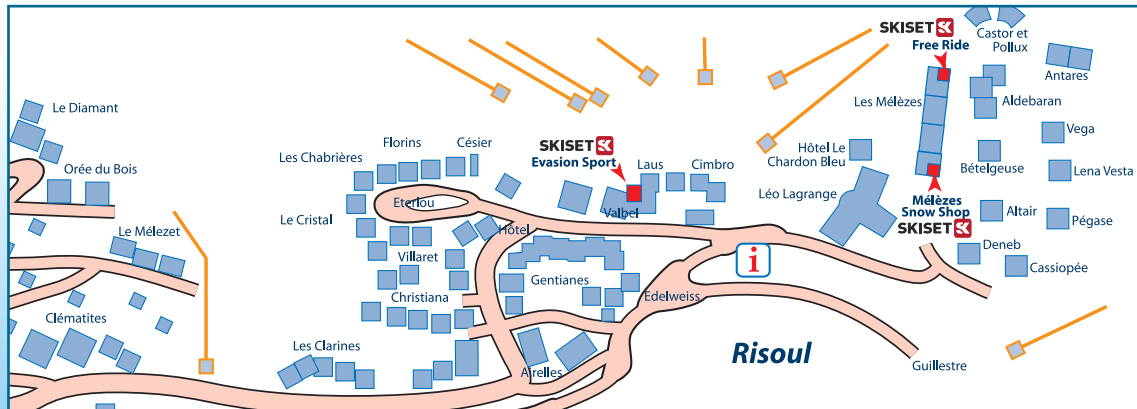

BON DE PARRAINAGE 20% de remise SUR LA LOCATION DU MATÉRIEL DE GLISSE

offert par _____ à M. _____

Valable dans un magasin SKISET de Risoul

SKISET 

Informations :
Tél. 0 492 460 473
evasion-ski-set@wanadoo.fr