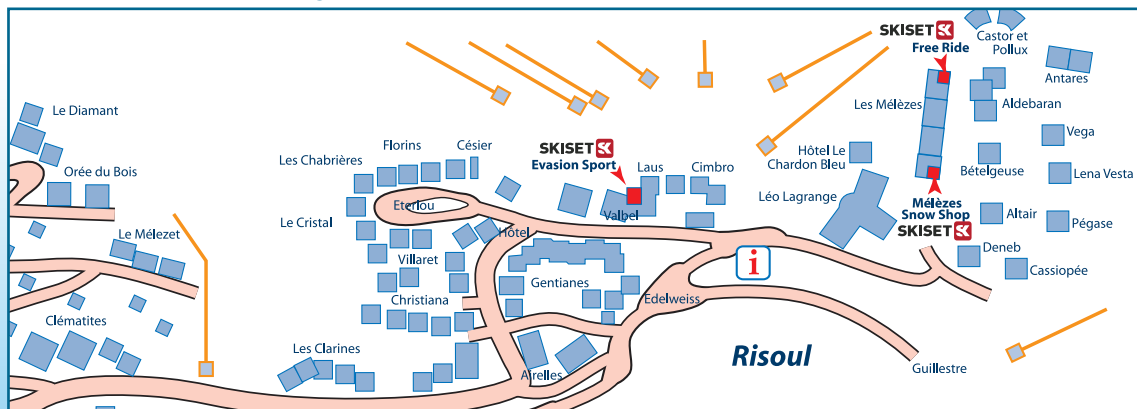

BON DE PARRAINAGE 20% de remise SUR LA LOCATION DU MATÉRIEL DE GLISSE

offert par _____ à M. _____

Valable dans un magasin SKISET de Risoul